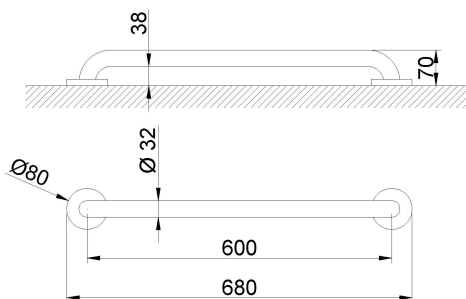

Barra de apoyo recta para fijar en pared con 2 puntos de anclaje. Longitud 600 mm. Acero inoxidable. Acabado blanco

Descripción

- Barra de apoyo recta para fijar en pared.
- Acero inoxidable acabado blanco. Disponible también en acabado satinado (NOFER 15054.60.S), negro (NOFER 15054.60.N) y brillo (NOFER 15054.60.B).
- Adecuada para apoyo en lavabos, wc-bidé, duchas y bañeras.
- Diseñada para aseos adaptados a personas con discapacidades.

Texto sugerido para prescripción

Barra de apoyo fija NOFER de acero inoxidable AISI 304 acabado blanco. Longitud entre centros de apoyo: 600 mm. Barra Ø 32 mm.

Mantenimiento

El acero inoxidable requiere mantenimiento ya que la suciedad con el tiempo puede llegar a dañar el cromo (Cr) que contiene el acero inoxidable. Recomendamos una limpieza mensual con un producto especializado para acero inoxidable.

Características técnicas

Material: Acero inoxidable AISI 304

Acabado: Blanco

Diámetro barra: 32 mm

Espesor barra: 1.5 mm

Longitud entre ejes centros de apoyo: 600 mm

Separación de la pared: 38 mm

Altura instalación recomendada: 70-75 cm de suelo a barra.

Instalación

Dos puntos de anclaje. Tornillería incluida.

Esquema dimensional