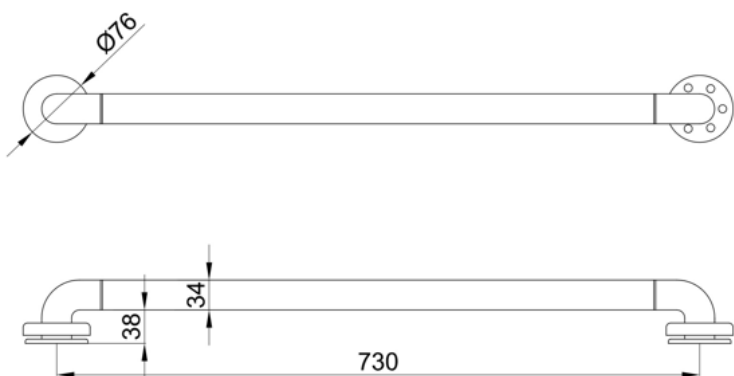

Barra de apoyo recta para fijar en pared con 2 puntos de anclaje. Longitud 730 mm. Aluminio recubierto de polímero anti-bacterias. Acabado blanco

Descripción

- Barra de apoyo recta para fijar en pared.
- Dos puntos de apoyo.
- Adecuada para apoyo en lavabos, wc-bidé, duchas y bañeras.
- Diseñada para aseos y baños adaptados a personas con movilidad reducida.

Texto sugerido para prescripción

Barra de apoyo recta NOFER fabricada de aluminio con recubrimiento Nylon color blanco con protección anti-bacterias. Soporte fabricado de acero inoxidable AISI 304 con embellecedor de Nylon color blanco. Longitud: 730 mm.

Características técnicas

- Material:** Aluminio con recubrimiento Nylon.
- Recubrimiento:** Nylon blanco con protección anti-bacterias.
- Material soportes:** Acero inoxidable AISI 304 con embellecedor de Nylon blanco.
- Diámetro barra:** Ø34 mm.
- Longitud entre ejes centros de apoyo:** 730 mm
- Separación de la pared:** 38 mm
- Diámetro soportes:** : Ø76 mm.
- Altura instalación recomendada:** 70-75 cm de la barra horizontal al suelo.

Esquema dimensional

Ctra. Laureà Miró,
385-387
08980 | Sant
Feliu de
Llobregat,
Barcelona -
España
T. +34 934 742
423
F. +34 934 743
5 42

PRODUCTOS
RELACIONADOS

Estas especificaciones pueden ser modificadas y/o rectificadas debido a exigencias de fabricación.