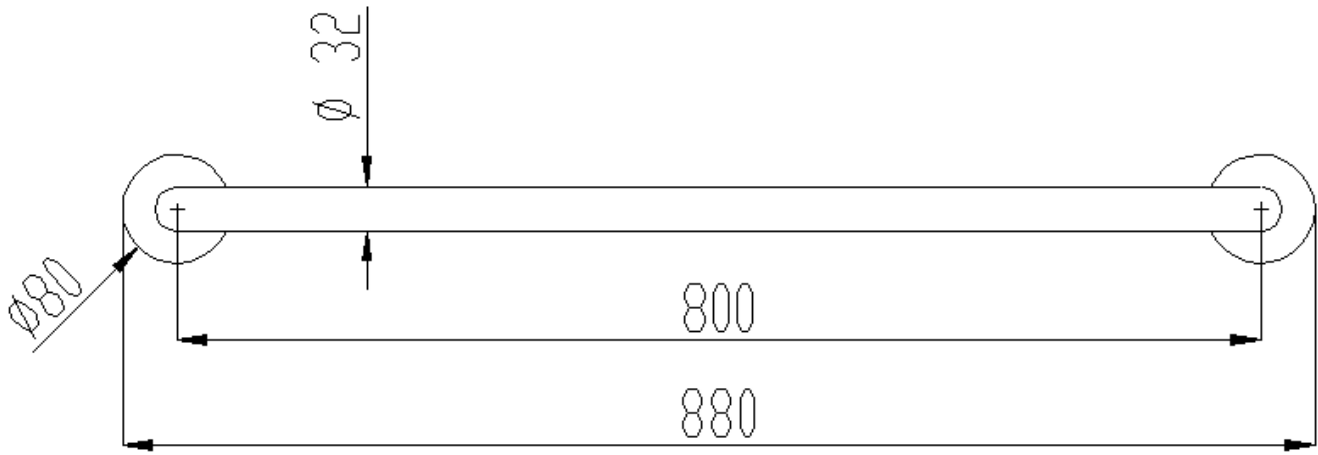

Ctra. Laureà Miró,
385-387
08980 | Sant
Feliu de
Llobregat,
Barcelona -
España
T. +34 934 742
423
F. +34 934 743
548
nofer@nofer.com
www.nofer.com

PRODUCTOS
RELACIONADOS

15054.80.B

15054.80.N

15054.80.S

Estas especificaciones pueden ser modificadas y/o rectificadas debido a exigencias de fabricación.