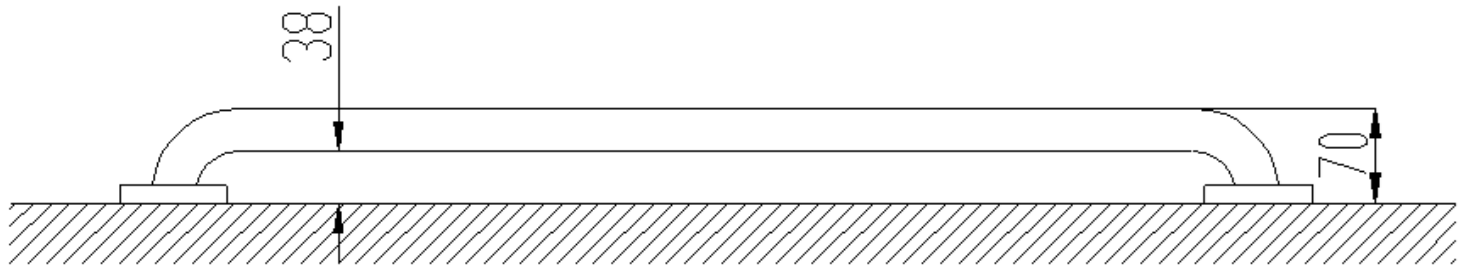

Ctra. Laureà Miró,
385-387
08980 | Sant
Feliu de
Llobregat,
Barcelona -
España
T. +34 934 742
423
F. +34 934 743
548
nofer@nofer.com
www.nofer.com

PRODUCTOS
RELACIONADOS

15054.80.B

15054.80.N

15054.80.S

Estas especificaciones pueden ser modificadas y/o rectificadas debido a exigencias de fabricación.