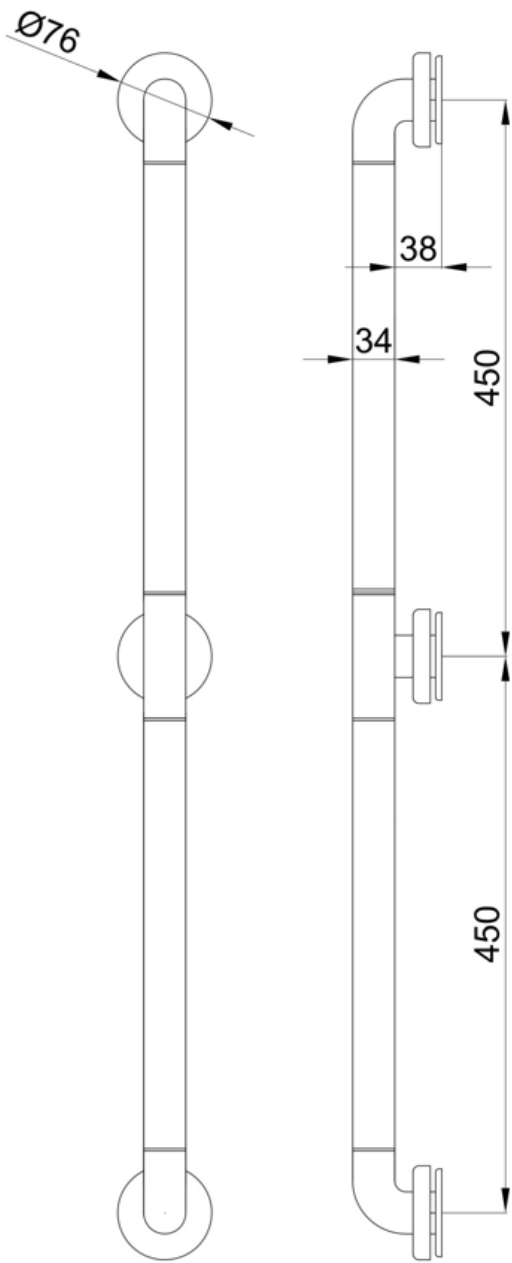

Barra de apoyo recta para fijar en pared con 3 puntos de anclaje. Longitud 900 mm. Aluminio recubierto de polímero anti-bacterias. Acabado blanco

Descripción

- Barra de apoyo recta para fijar en pared.
- Tres puntos de anclaje.
- Adecuada para apoyo en lavabos, wc-bidé, duchas y bañeras.
- Diseñada para aseos y baños adaptados a personas con movilidad reducida.

Texto sugerido para prescripción

Barra de apoyo recta, fabricada de aluminio recubierto de polímero anti-bacterias permanente. Soporte fabricado de acero inoxidable AISI 304. Longitud: 900 mm.

Fijación

Fijación a pared con 3 puntos de anclaje.
Longitud: 900 mm.

Características técnicas

Material: Aluminio recubierto de nylon anti-bacterias

Acabado: Blanco

Diámetro barra: Ø34 mm

Longitud entre ejes centros de apoyo: 900 mm

Separación de la pared: 38 mm

Altura instalación recomendada: 70 - 75 cm del suelo

Esquema dimensional

Ctra. Laureà Miró,
 385-387
 08980 | Sant
 Feliu de
 Llobregat,
 Barcelona -
 España
 T. +34 934 742
 423
 F. +34 934 743
 548
 nofer@nofer.com
 www.nofer.com

PRODUCTOS
 RELACIONADOS