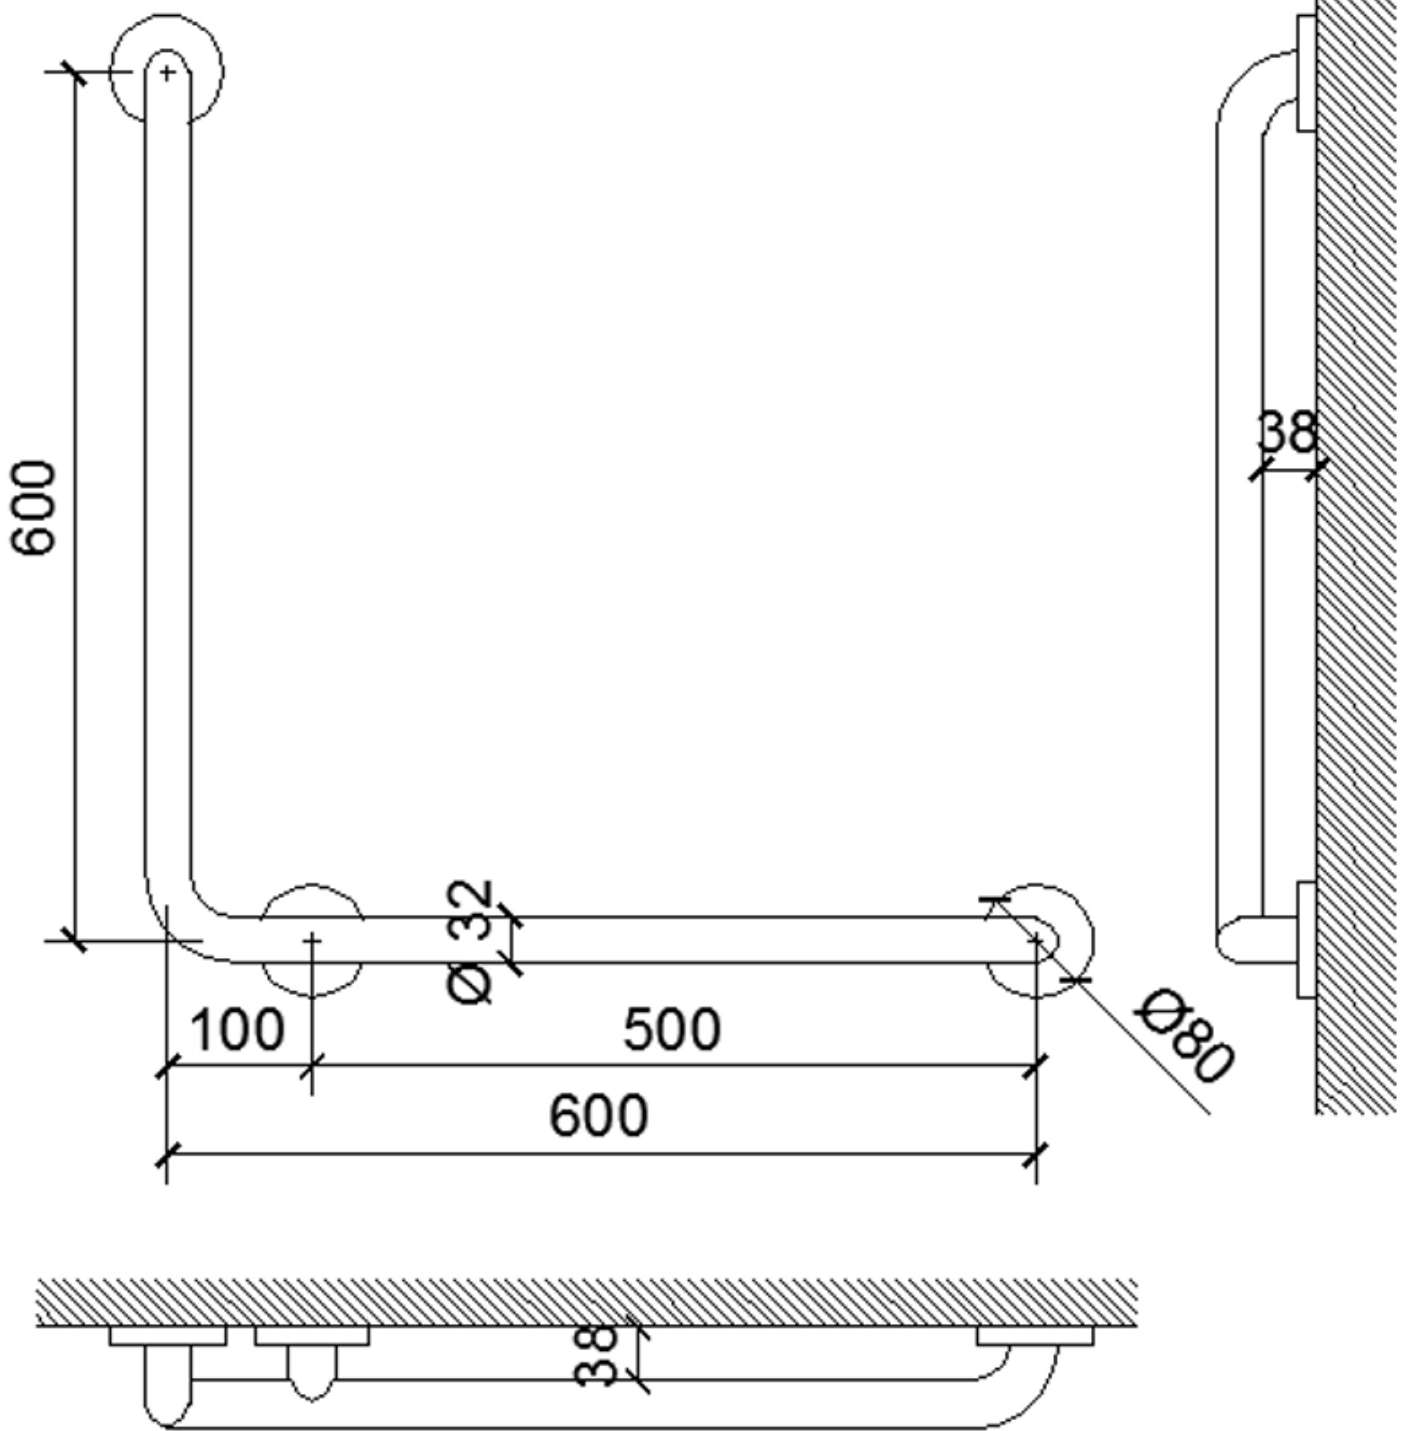

Ctra. Laureà Miró,
385-387
08980 | Sant
Feliu de
Llobregat,
Barcelona -
España
T. +34 934 742
423
F. +34 934 743
548
nofer@nofer.com
www.nofer.com

PRODUCTOS
RELACIONADOS

15058.W

15059.B

15059.W

Estas especificaciones pueden ser modificadas y/o rectificadas debido a exigencias de fabricación.