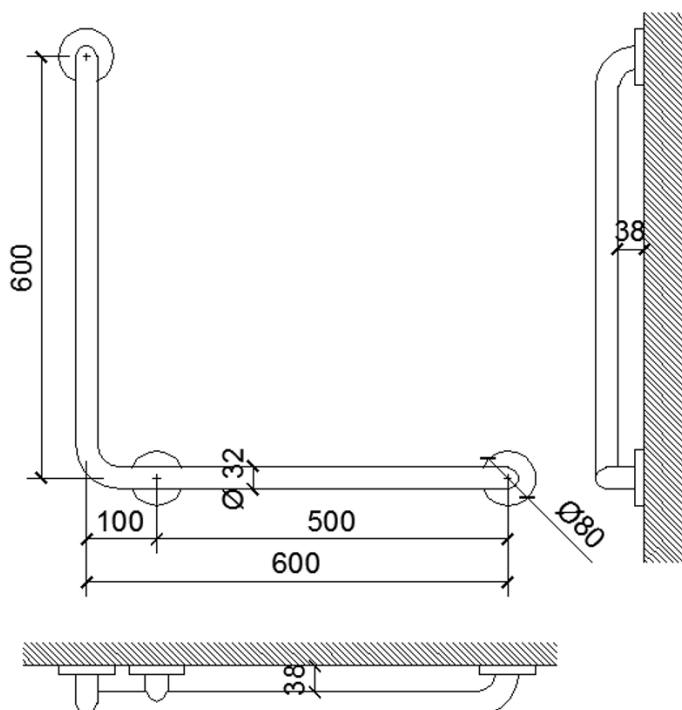

Barra de apoyo en ángulo 90° para fijar en pared con 3 puntos de anclaje. Posición reversible. Acero inoxidable. Acabado blanco

#### Texto sugerido para prescripción

Barra de apoyo fija NOFER de acero inoxidable AISI 304 acabado con pintura epoxy-polyester color blanco. Posición: reversible izquierda y derecha.  
Dimensiones: brazo horizontal 600 mm, brazo vertical 600 mm, barra de Ø32 mm.

#### Características técnicas

**Material:** Acero inoxidable AISI 304

**Acabado:** Pintura epoxy-polyester color blanco

**Diámetro barra:** Ø32 mm

**Dimensiones entre ejes de barras:** Brazo horizontal 600 mm  
Brazo vertical 600 mm

#### Esquema dimensional

08980 | Sant  
Feliu de  
Llobregat,  
Barcelona -  
España  
T. +34 934 742  
423  
F. +34 934 743  
548  
nofer@nofer.com  
www.nofer.com

PRODUCTOS  
RELACIONADOS

15058.W

15059.B