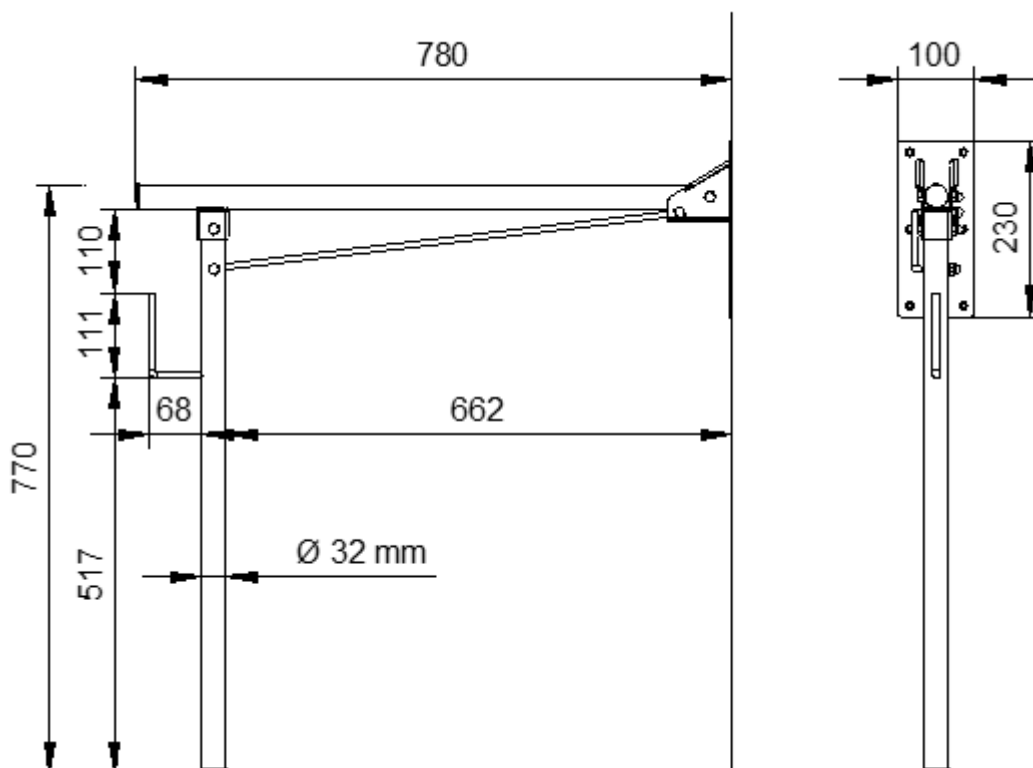

Barra abatible fija de giro vertical con pata de soporte a suelo y portarrollos. Longitud 780 mm. Acero inoxidable. Acabado blanco

Descripción

- Barra de apoyo abatible con portarrollos.
- Dispone de una pata desplegable para una mayor sujeción.
- Aprovechamiento del espacio y bloqueo en posición vertical.
- Adecuada para apoyo en lavabos, wc-bidé, duchas y bañeras.
- Diseñada para aseos adaptados a personas con discapacidades.
- Acero inoxidable acabado blanco. También disponible en acabado satinado (NOFER 15062.S) y acabado brillo (NOFER 15062.B).

Texto sugerido para prescripción

Barra de apoyo NOFER o equivalente, de giro vertical en acero inoxidable AISI 304 en acabado blanco, apoyo desplegable a suelo y portarrollos. Dimensiones: 780 mm longitud, 770 mm altura, Ø barra 32 mm y 1,5 mm espesor.

Fijación

Pletina de fijación con 6 puntos de anclaje a pared. Tornillería incluida.

Características técnicas

Material: Acero inoxidable

Acabado: Blanco

Dimensiones: 780 mm longitud, 770 mm altura y 1,5 mm espesor

Diámetro barra: Ø32 mm

Esquema dimensional

Ctra. Laureà Miró,
385-387
08980 | Sant
Feliu de
Llobregat,
Barcelona -
España
T. +34 934 742
423
F. +34 934 743
548
nofer@nofer.com
www.nofer.com

PRODUCTOS
RELACIONADOS