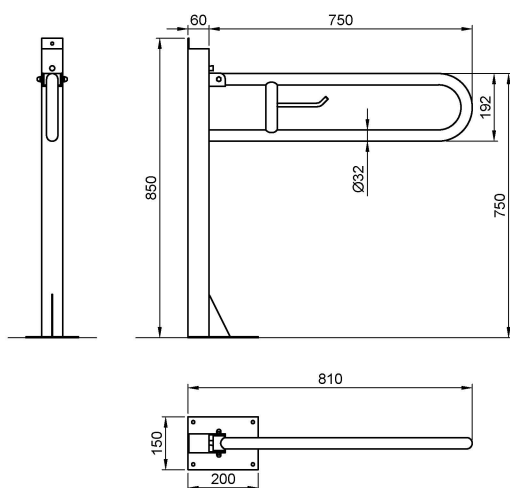

Esquema dimensional