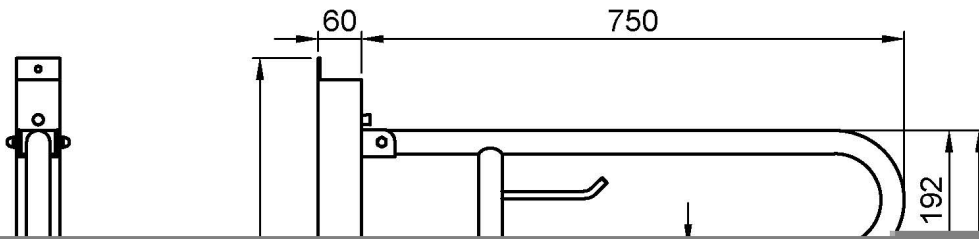

Barra abatible para fijar en suelo de giro vertical con portarrollos. Longitud 800 mm. Acero inoxidable. Acabado negro

Descripción

- Barra de apoyo abatible de giro vertical para fijar en suelo.
- Adecuada para apoyo en lavabo y wc-bidé.
- Diseñada para aseos adaptados a personas con movilidad reducida.
- Acero inoxidable acabado negro.

Texto sugerido para prescripción

Barra de apoyo abatible NOFER de giro vertical y anclaje a suelo. Fabricada en acero inoxidable AISI 304 con mástil de apoyo a suelo.

Longitud abatible: 750 mm. Altura total: 850 mm.

Acabado: Negro

Diámetro barra: Ø32 mm

Longitud abatible: 750 mm

Longitud barras: 810 mm

Altura total: 850 mm

Sección mástil: 60x60 mm

Fijación/Anclaje

Tornillería de fijación incluida.

Esquema dimensional

Ctra. Laureà Miró,
385-387
08980 | Sant
Feliu de
Llobregat,
Barcelona -
España
T. +34 934 742
423
F. +34 934 743
548
nofer@nofer.com
www.nofer.com

PRODUCTOS
RELACIONADOS

15064.B

15064.S