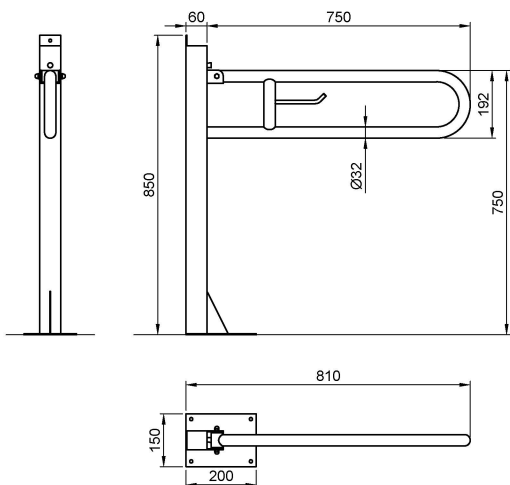

Barra abatible para fijar en suelo de giro vertical con portarrollos. Longitud 800 mm. Acero inoxidable. Acabado satinado

Descripción

- Barra de apoyo abatible de giro vertical para fijar en suelo.
- Adecuada para apoyo en lavabo y wc-bidé.
- Diseñada para aseos adaptados a personas con movilidad reducida.
- Acero inoxidable acabado satinado.
- Disponible también en acabado negro (NOFER 15064.N), brillo (NOFER 15064.B) y blanco (NOFER 15064.W).

Texto sugerido para prescripción

Barra de apoyo abatible NOFER de giro vertical y anclaje a suelo. Fabricada en acero inoxidable AISI 304 con mástil de apoyo a suelo.
 Longitud abatible: 750 mm. Altura total: 850 mm.
 Barras de apoyo Ø32mm.

Limpieza

Se recomienda la limpieza con un paño de algodón ligeramente humedecido en una solución jabonosa. A continuación, secar.

Características técnicas

- Material:** Acero inoxidable AISI 304
- Acabado:** Satinado
- Diámetro barra:** Ø32 mm
- Longitud abatible:** 750 mm
- Longitud barras:** 810 mm
- Altura total:** 850 mm
- Sección mástil:** 60x60 mm

Fijación/Anclaje

Tornillería de fijación incluida.

Esquema dimensional

08930 | Sant
Feliu de
Llobregat,
Barcelona -
España
T. +34 934 742
423
F. +34 934 743
548
nofer@nofer.com
www.nofer.com

PRODUCTOS
RELACIONADOS