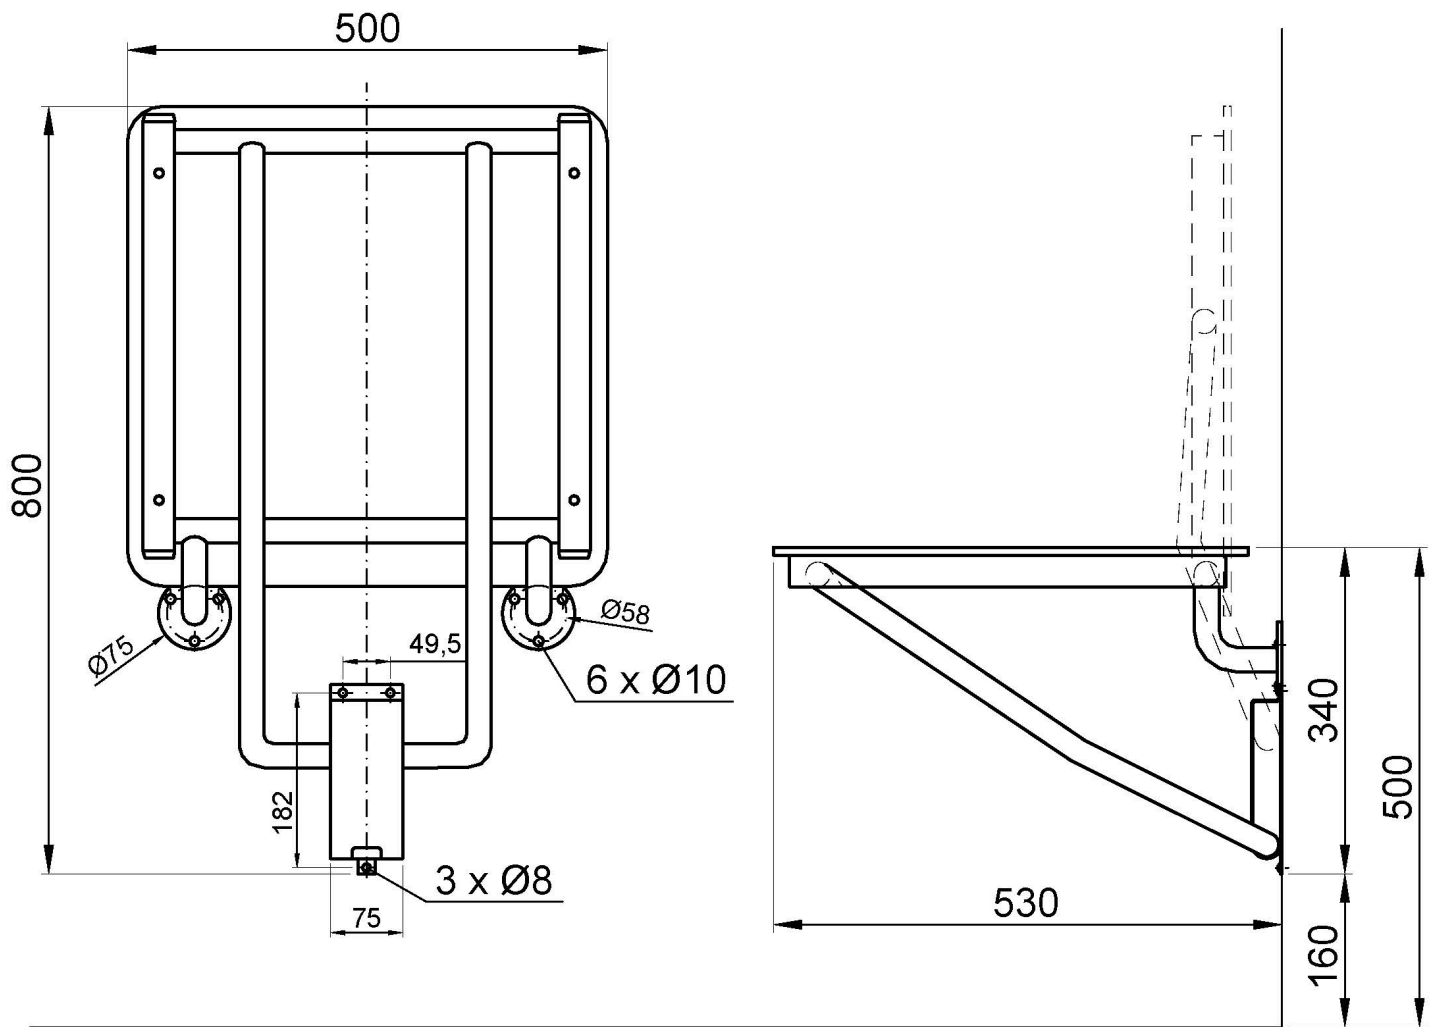

Ctra. Laureà Miró,
385-387
08980 | Sant
Feliu de
Llobregat,
Barcelona -
España
T. +34 934 742
423
F. +34 934 743
548
nofer@nofer.com
www.nofer.com

PRODUCTOS
RELACIONADOS