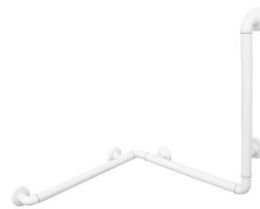

Ctra. Laureà Miró,
385-387
08980 | Sant
Feliu de
Llobregat,
Barcelona -
España
T. +34 934 742
423
F. +34 934 743
548
nofer@nofer.com
www.nofer.com

PRODUCTOS
RELACIONADOS

15050.N36

Estas especificaciones pueden ser modificadas y/o rectificadas debido a exigencias de fabricación.