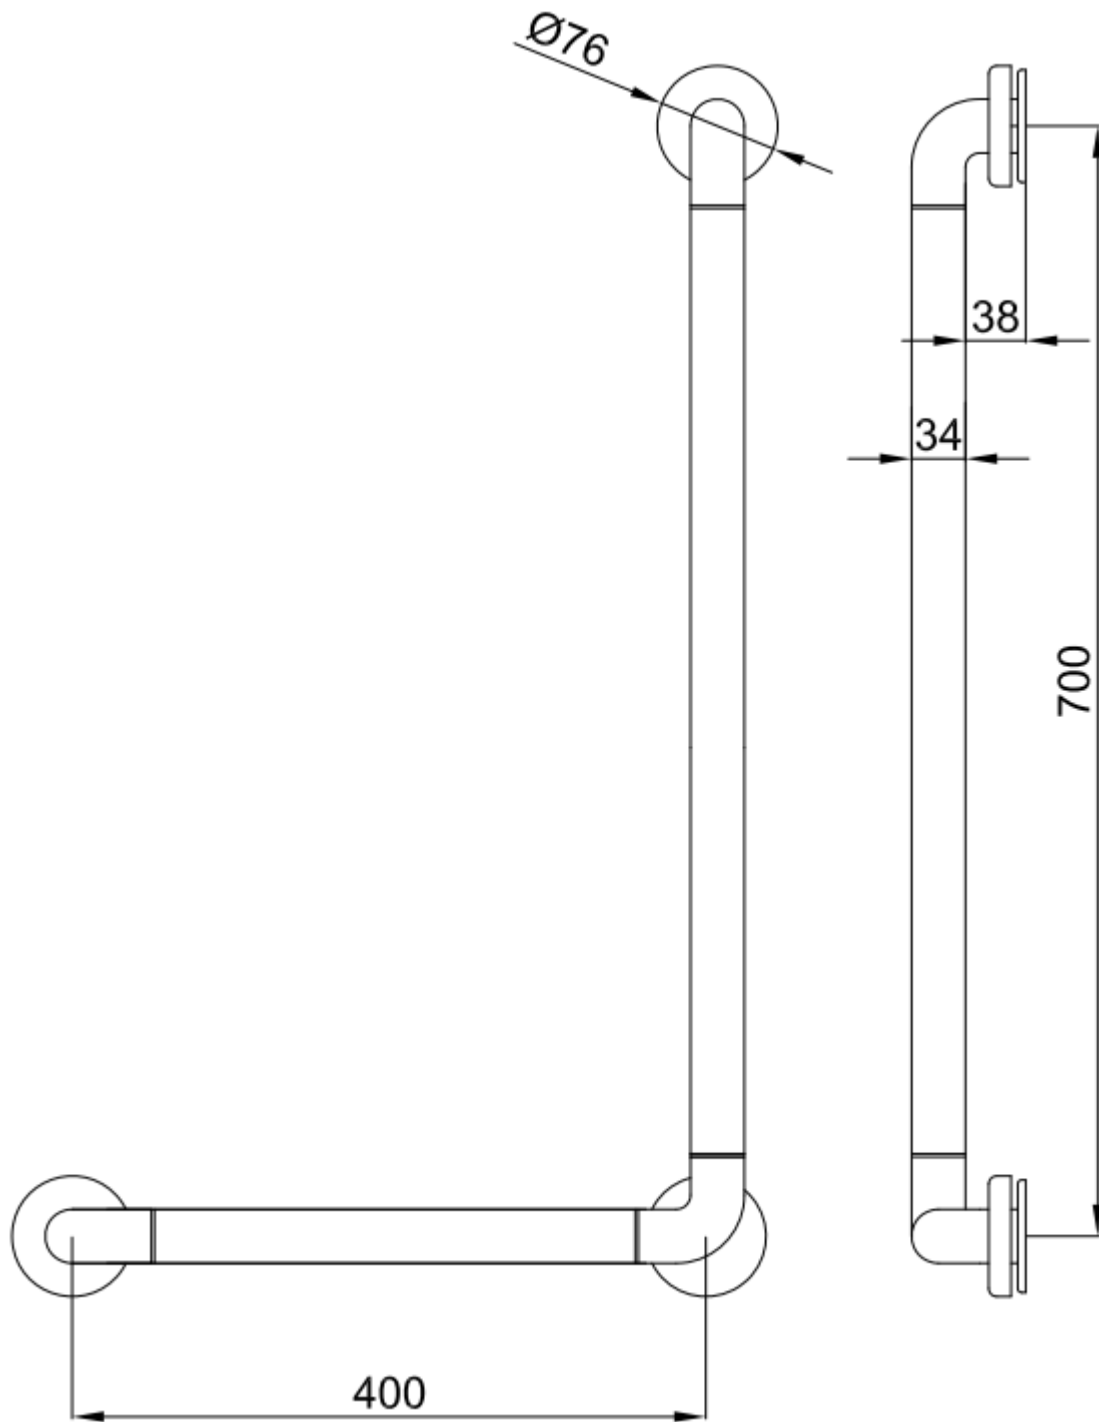

Barra en ángulo 90° para fijar en pared con 3 puntos de anclaje. Posición derecha. Aluminio recubierto de polímero anti-bacterias. Acabado blanco

Descripción

- Barra de apoyo ángulo 90° para fijar en pared.
- Tres puntos de fijación a pared.
- Adecuada para apoyo en lavabos, wc-bidé, duchas y bañeras.
- Diseñada para aseos y baños adaptados a personas con movilidad reducida.

Texto sugerido para prescripción

Barra de apoyo ángulo 90° NOFER, fabricada de aluminio recubierto de Nylon color blanco con protección anti-bacterias. Posición derecha. Tres puntos de fijación a pared. Soportes fabricados de acero inoxidable AISI 304 con embellecedores de Nylon color blanco. Dimensiones: 700 x 400 (mm).

Fijación

Fijación a pared con 3 puntos de anclaje

Características técnicas

Material: Aluminio recubierto de Nylon con protección anti-bacterias.

Acabado: Blanco

Dimensiones: 700 x 400 (mm)

Diámetro barra: Ø 34 mm

Ángulo: 90°

Altura instalación

70 - 75 cm de la barra horizontal al suelo
acabado

recomendada:

Esquema dimensional

Ctra. Laureà Miró,
385-387
08980 | Sant
Feliu de
Llobregat,
Barcelona -
España
T. +34 934 742
423
F. +34 934 743
548
nofer@nofer.com
www.nofer.com