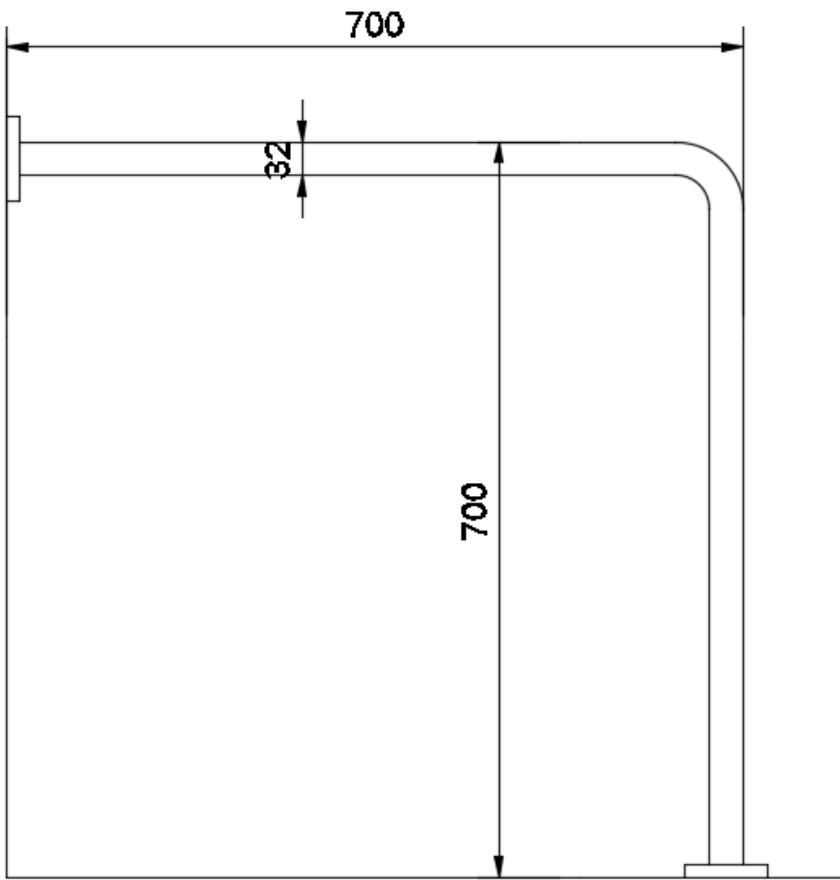

Barra de apoyo fija de doble soporte a pared-suelo. Longitud 700 mm. Acero inoxidable. Acabado brillo

#### Texto sugerido para prescripción

Barra de apoyo fija NOFER o equivalente, de apoyo suelo – pared, de acero inoxidable AISI 304, acabado brillo. Dimensiones: 700 mm altura y 700 mm fondo. Barras Ø32 x 1,5 mm.

#### Características técnicas

**Material:** Acero inoxidable AISI 304

**Acabado:** Brillo

**Dimensiones:** 700 alto x 700 fondo (mm)

**Diámetro barra:** Ø32 mm

**Espesor barra:** 1,5 mm

#### Esquema dimensional

Ctra. Laureà Miró,  
385-387  
08980 | Sant  
Feliu de  
Llobregat,  
Barcelona -  
España  
T. +34 934 742  
423  
F. +34 934 743  
548  
nofer@nofer.com  
www.nofer.com

PRODUCTOS  
RELACIONADOS