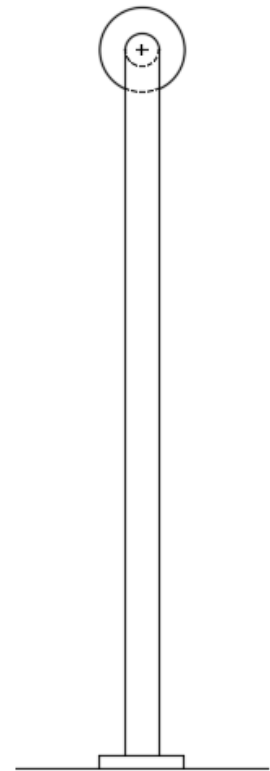

Ctra. Laureà Miró,
385-387
08980 | Sant
Feliu de
Llobregat,
Barcelona -
España
T. +34 934 742
423
F. +34 934 743
548
nofer@nofer.com
www.nofer.com

PRODUCTOS
RELACIONADOS

15198.S

15198.W

15203.B

Estas especificaciones pueden ser modificadas y/o rectificadas debido a exigencias de fabricación.