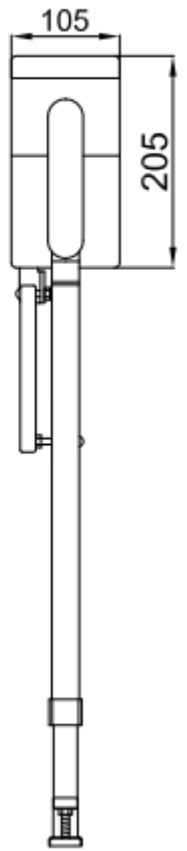

Ctra. Laureà Miró,
385-387
08980 | Sant
Feliu de
Llobregat,
Barcelona -
España
T. +34 934 742
423
F. +34 934 743
548
nofer@nofer.com
www.nofer.com

PRODUCTOS
RELACIONADOS

15051.60.NBA

15051.80.N36

15051.80.NBA

Estas especificaciones pueden ser modificadas y/o rectificadas debido a exigencias de fabricación.