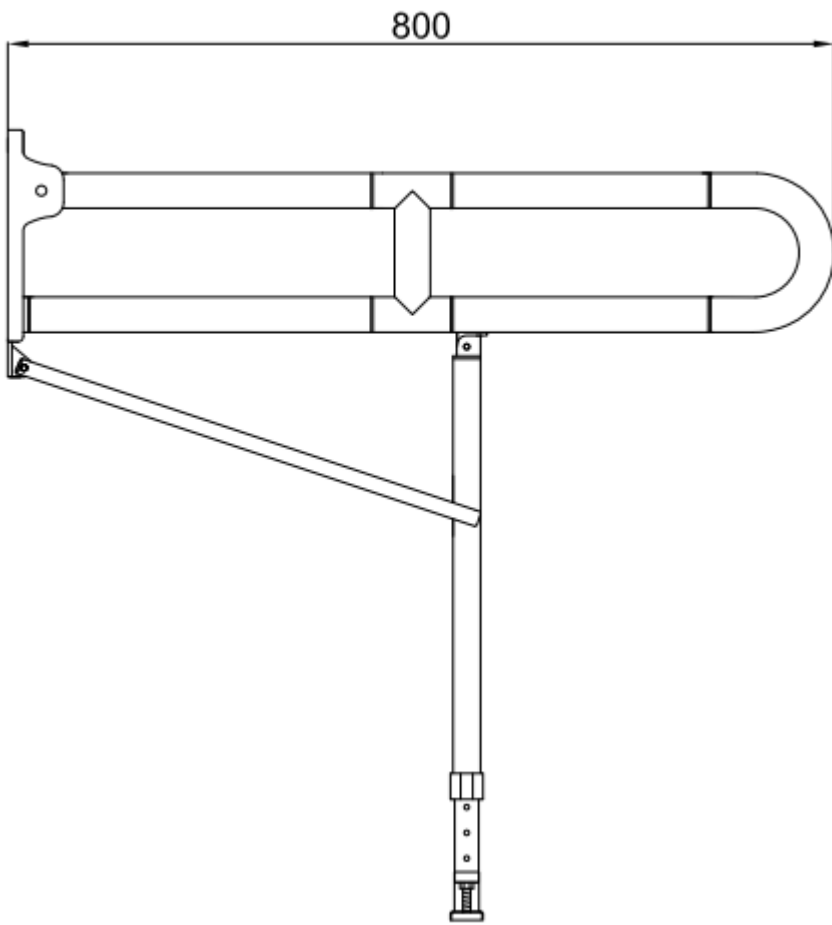

Ctra. Laureà Miró,
385-387
08980 | Sant
Feliu de
Llobregat,
Barcelona -
España
T. +34 934 742
423
F. +34 934 743
548
nofer@nofer.com
www.nofer.com

PRODUCTOS
RELACIONADOS

15051.60.NBA

15051.80.N36

15051.80.NBA

Estas especificaciones pueden ser modificadas y/o rectificadas debido a exigencias de fabricación.