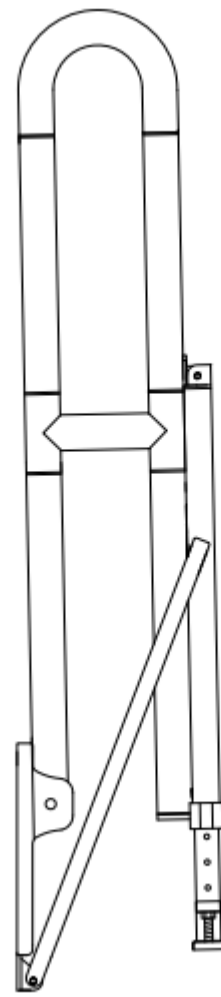

Ctra. Laureà Miró,
385-387
08980 | Sant
Feliu de
Llobregat,
Barcelona -
España
T. +34 934 742
423
F. +34 934 743
548
nofer@nofer.com
www.nofer.com

PRODUCTOS
RELACIONADOS

15051.60.NBA

15051.80.N36

15051.80.NBA

Estas especificaciones pueden ser modificadas y/o rectificadas debido a exigencias de fabricación.