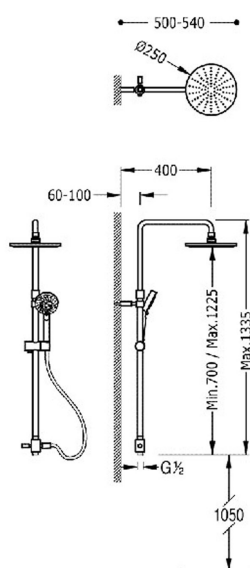

### Conjunto de barra de ducha sin grifo con toma de agua y rociador

- Con inversor integrado en la barra de ducha.
- Barra de ducha telescópica.
- Rociador de ducha orientable de acero inoxidable: Ø 250 mm.
- Soporte deslizante y orientable para ducha de mano.
- Ducha de mano anticalcárea: Ø 100 mm. (5 tipos de chorro).
- Flexo sa tinado.