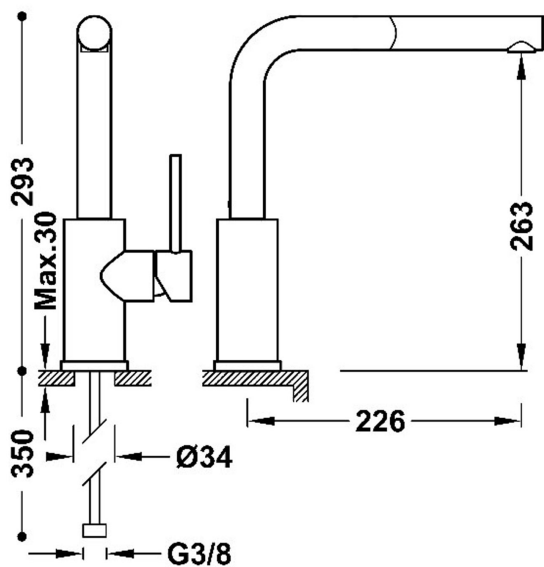

TRES

107 271

162437

COCINA

Grifo monomando con caño extraíble para cocina

·Con latiguillos de alimentación flexible G3/8

Acabado Cromo

Ángulo de giro del caño: 360

Referencia del cartucho: 9134591

Certificación BELGAQUA (Bélgica)