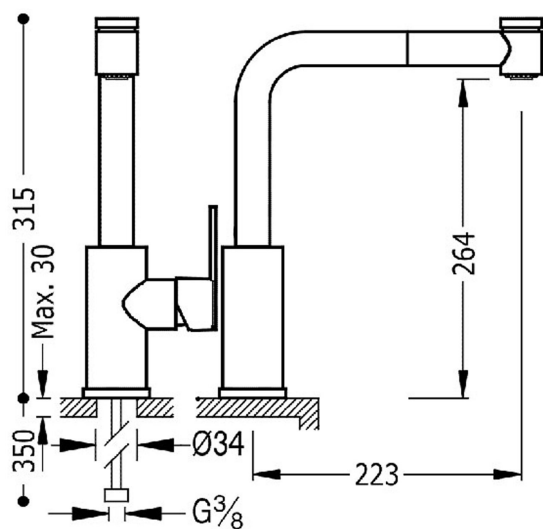

TRÉS

• 107 •• 267 ••

181438

COCINA

Grifo monomando con caño extraíble con 2 tipos de chorro para cocina

· Con latiguillos de alimentación flexible G3/8

Acabado Cromo

Ángulo de giro del caño: 360

Referencia del cartucho: 9134591

Certificación BELGAQUA (Bélgica)