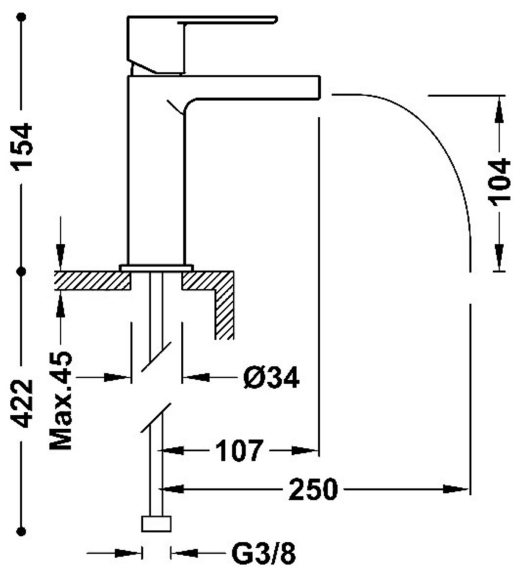

TRES

132

20011001

LOFT

Grifo monomando para lavabo

- Caño abierto con salida del agua en cascada
- Latiguillos de alimentación flexibles G3/8
- Se incluyen 2 llaves de regulación con filtro (ref: 9134525)

Acabado Cromo

Referencia del cartucho: 9130190