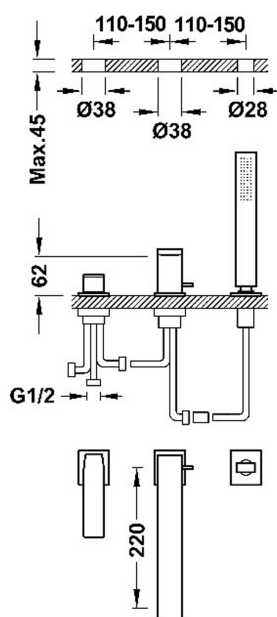

20216101

SLIM EXCLUSIVE

Grifo monomando para borde de bañera

- Inversor integrado en el caño de bañera.
- Ducha de mano anticalcárea de latón.
- Caño de bañera de 220 mm. Caudal: 3 bar - 13 l/m .
- Kit depósito opcional no incluido ref: 20224501.

Acabado Cromo

Referencia del cartucho: 9130190

Certificación BELGAQUA (Bélgica)

Ducha de mano de latón