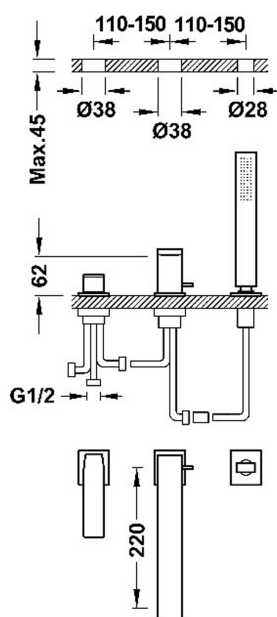

20216101NM

SLIM EXCLUSIVE

Grifo monomando para borde de bañera

- Inversor integrado en el caño de bañera.
- Ducha de mano anticalcárea de latón.
- Caño de bañera de 220 mm. Caudal: 3 bar - 13 l/m .

Acabado Negro Mate

Referencia del cartucho: 9130190

Certificación BELGAQUA (Bélgica)

Ducha de mano de latón