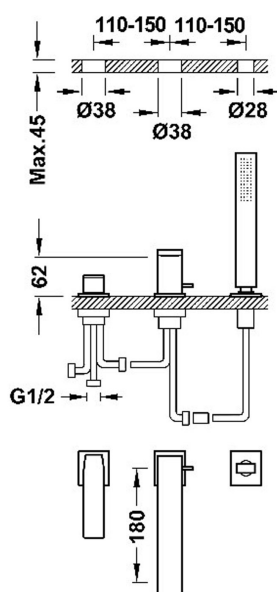

20216103

SLIM EXCLUSIVE

Grifo monomando para borde de bañera

- Inversor integrado en el caño de bañera.
- Ducha de mano anticalcárea de latón.
- Caño de bañera de 180 mm. Caudal: 3 bar - 13 l/m .
- Kit depósito opcional no incluido ref: 20224501.

Acabado Cromo

Referencia del cartucho: 9130190

Certificación BELGAQUA (Bélgica)

Ducha de mano de latón