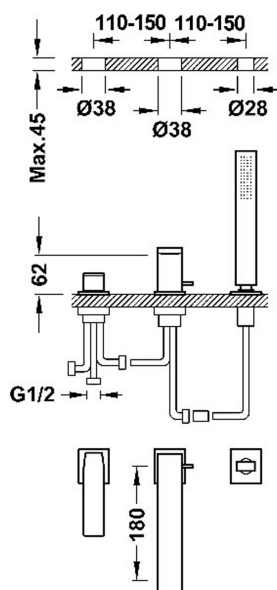

### Grifo monomando para borde de bañera

- Inversor integrado en el caño de bañera.
- Ducha de mano anticalcárea de latón.
- Caño de bañera de 180 mm. Caudal: 3 bar - 13 l/m .

Acabado Negro Mate

Referencia del cartucho: 9130190