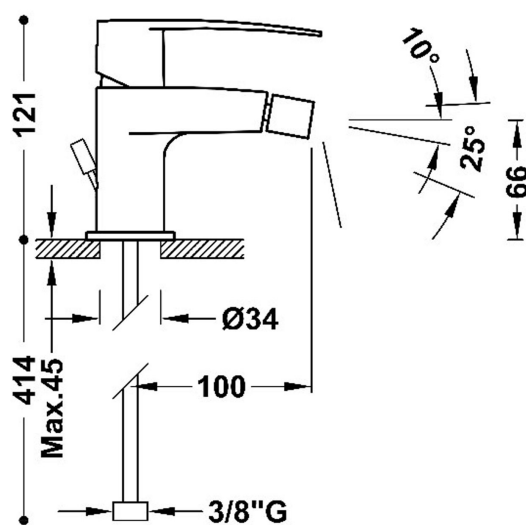

TRÉS

129

20412001

FLAT

Grifo monomando para bidé

·Latiguillos de alimentación flexibles G3/8

Acabado Cromo

Referencia del cartucho: 9130190