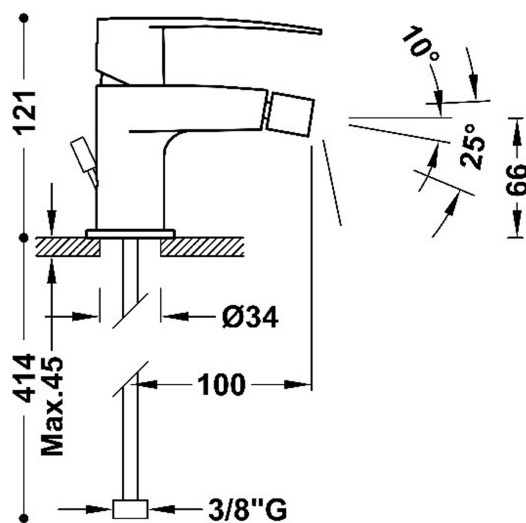

TRÉS

129

20412001D

FLAT

Grifo monomando para bidé con desagüe automático

·Latiguillos de alimentación flexibles G3/8

Acabado Cromo

Referencia del cartucho: 9130190

Desagüe automático incluido