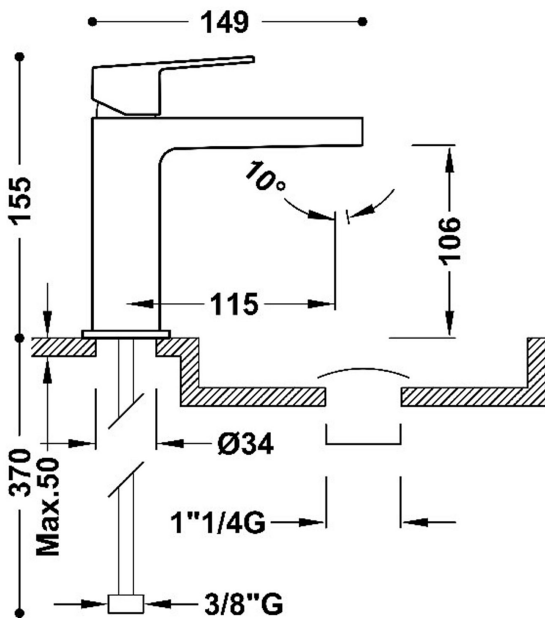

### Grifo monomando para lavabo con válvula desagüe Click-Clack

·Latiguillos de alimentación flexibles G3/8

-  Acabado Cromo
-  Aireador: SALIDA LIBRE
-  Referencia del cartucho: 9130190
-  Caudal (l/min): 14
-  Click-Clack
-  Desagüe automático incluido
-  Cartucho de larga duración: > 200.000 ciclos
-  Elemento conexión: FLEXIBLE G3/8"
-  Grupo acústico: II -
-  Resistencia a la corrosión según EN-248