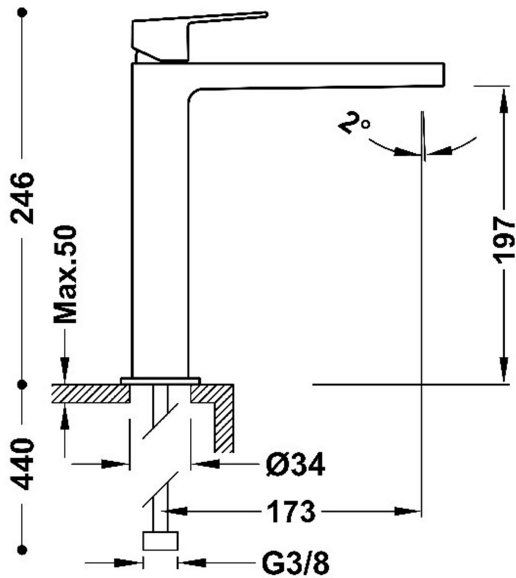

206

21120301

PROJECT-TRES

Grifo monomando alto para lavabo

·Latiguillos de alimentación flexibles G3/8

Acabado Cromo

Aireador: SALIDA LIBRE

Referencia del cartucho: 9130190

Caudal (l/min): 14

Cartucho de larga duración: > 200.000 ciclos

Elemento conexión: FLEXIBLE G3/8"

Grupo acústico: II -

Resistencia a la corrosión según EN-248