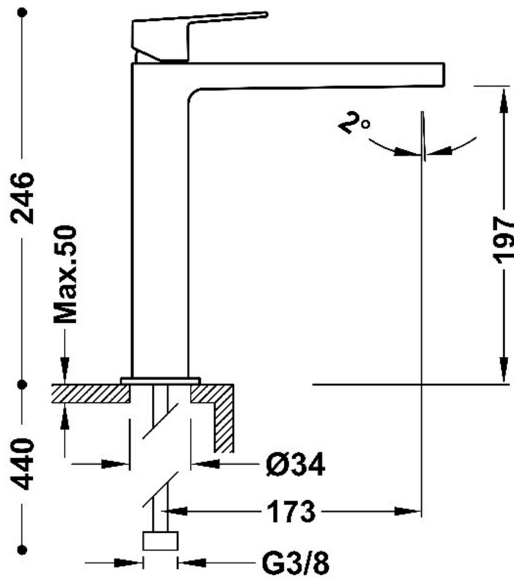

206

21120301NM

PROJECT-TRES

Grifo monomando alto para lavabo

· Latiguillos de alimentación flexibles G3/8

Acabado Negro Mate

Aireador: SALIDA LIBRE

Referencia del cartucho: 9130190

Caudal (l/min): 14

Cartucho de larga duración: > 200.000 ciclos

Elemento conexión: FLEXIBLE G3/8"

Grupo acústico: II -

Resistencia a la corrosión según EN-248