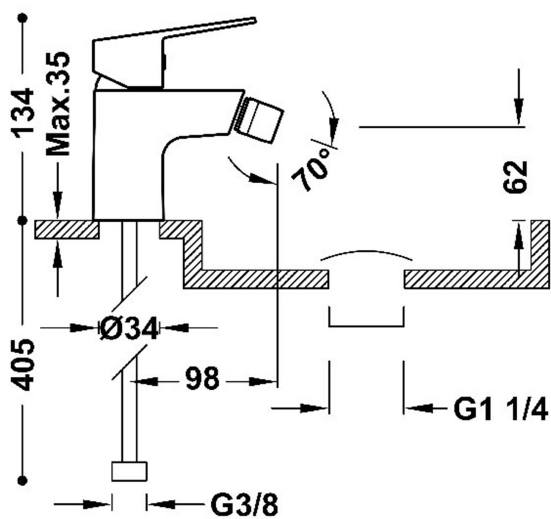

TRÉS

125

21512010D

BASE

Grifo monomando para bidé con válvula desagüe Click-Clack

·Latiguillos de alimentación flexibles G3/8

Acabado Cromo

Referencia del cartucho: 29903504