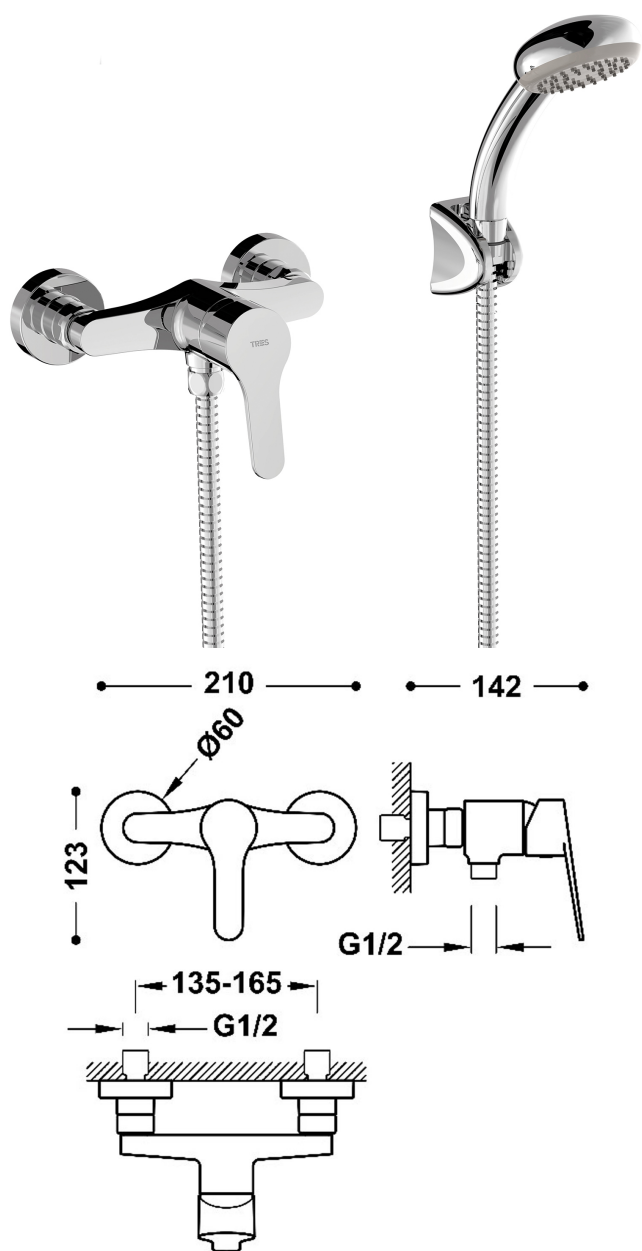

TRÉS

21516710

BASE

Grifo monomando mural para ducha

- Ducha de mano anticalcárea
- Soporte articulado para ducha de mano
- Flexo metálico

Acabado Cromo

Referencia del cartucho: 29903504

Ducha de mano de ABS