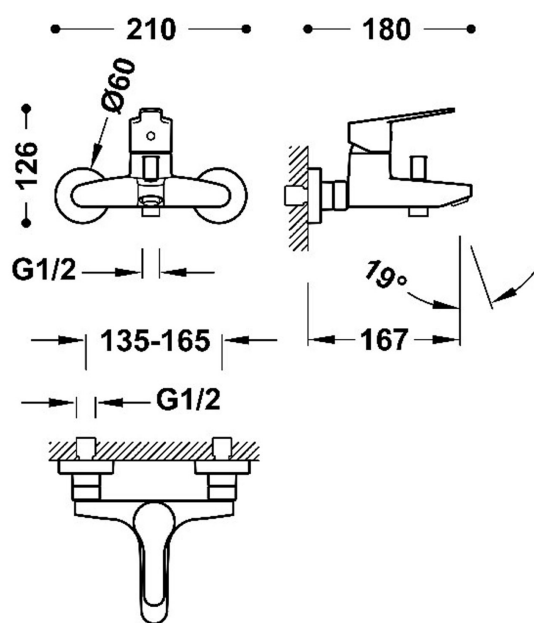

TRÉS

21527010

BASE

Grifo monomando mural para bañera y ducha

· Sin complementos

Acabado Cromo

Referencia del cartucho: 29903504

Certificación AENOR (España)