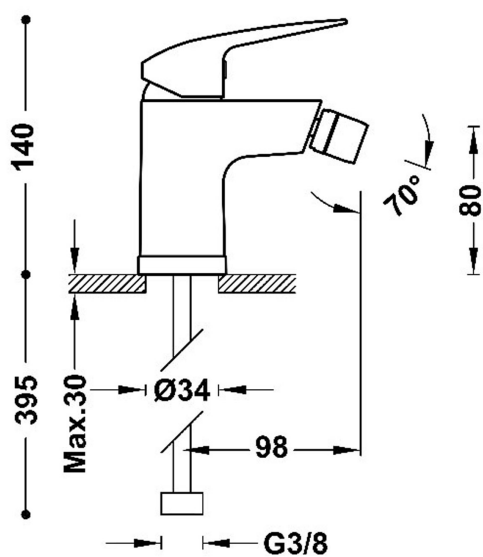

# TRÉS

126

## 21612010

BASE PLUS

### Grifo monomando para bidé

·Latiguillos de alimentación flexibles G3/8

Acabado Cromo

Referencia del cartucho: 29903504

Certificación AENOR (España)