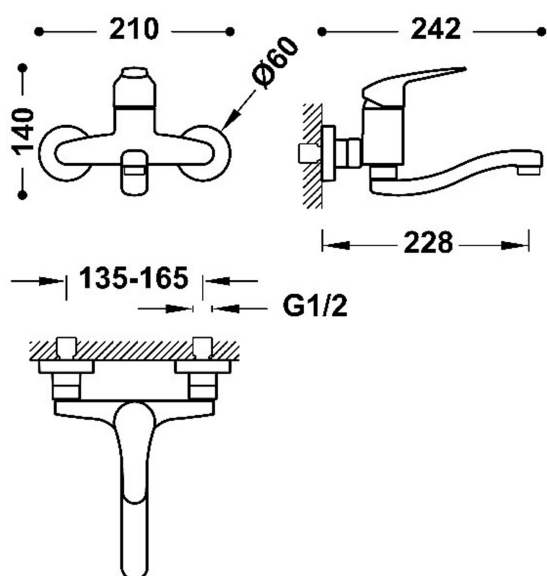

### Grifo monomando mural para cocina

- Con caño inferior
- Distancia a pared: 228 mm

Acabado Cromo

Ángulo de giro del caño: 360

Referencia del cartucho: 29903504

Excentricidad (cm): 13-16