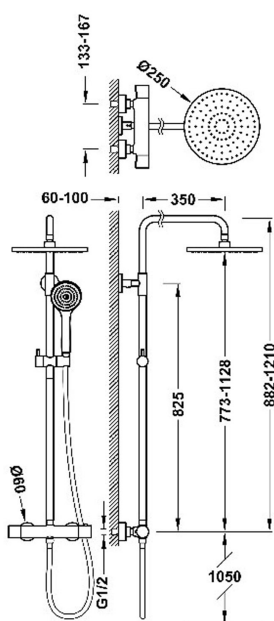

## 21639521

BASE PLUS

### Conjunto de grifo termostático mural de 2 vías para ducha

- Con inversor integrado en el regulador de caudal.
- Barra de ducha telescópica.
- Rociador de ducha orientable: Ø 250 mm.
- Sopor te deslizante y orientable para ducha de mano.
- Ducha de mano anticalcárea: Ø 100 mm.
- Flexo metálico.