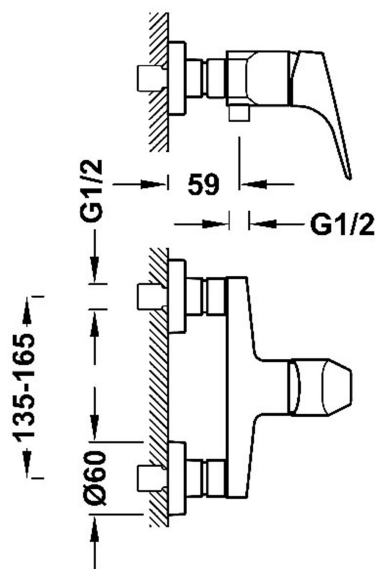

151

21716701

CANIGÓ

Grifo monomando mural para ducha

- Ducha de mano anticalcárea 120x120 mm
- (3 tipos de chorro)
- Soporte orientable para ducha de mano
- Flexo metálico

Acabado Cromo

Referencia del cartucho: 29903504

Ducha de mano de ABS