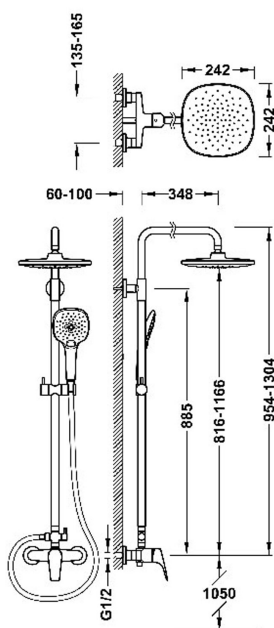

21731221

CANIGÓ

Conjunto de grifo monomando mural de 2 vías para ducha

- Con inversor integrado en la barra de ducha.
- Barra de ducha telescópica.
- Rociador de ducha orientable: 242x242 mm.
- Soporte deslizante y orientable para ducha de mano.
- Ducha de mano anticalcárea 120x120 mm. (3 tipos de chorro).
- Flexo metálico.

Acabado Cromo

Referencia del cartucho: 29903504

Ducha de mano de ABS

Novedad