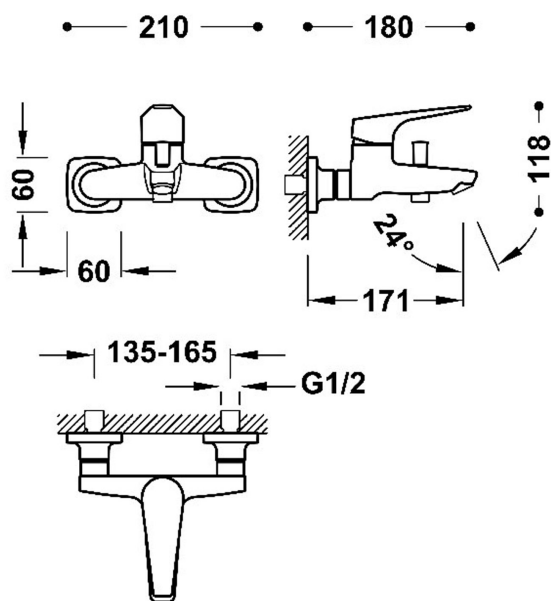

TRÉS

21827001

CANIGÓ PLUS

Grifo monomando mural para bañera y ducha

· Sin complementos

Acabado Cromo

Referencia del cartucho: 29903504

Certificación AENOR (España)