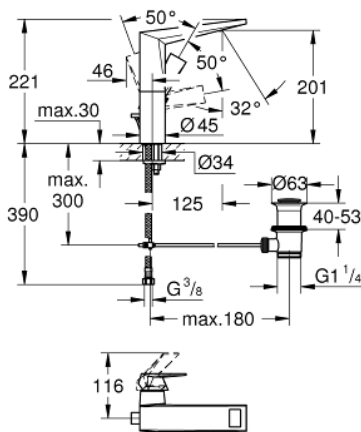

23 109 000 ALLURE BRILLIANT MONOMANDO DE LAVABO DE 1/2"
TAMAÑO L

DESCRIPCIÓN DEL PRODUCTO

- Color: cromo
- GROHE SilkMove Cartucho de discos cerámicos 28 mm
- Limitador de temperatura
- GROHE Water Saving limitador de caudal a 5 l/min.
- GROHE FastFixation rápido sistema de instalación
- Vaciador automático
- Con conexiones flexibles

23 109 000 **ALLURE BRILLIANT MONOMANDO DE LAVABO DE 1/2"**
TAMAÑO L

PIEZAS DE REPUESTO, diciembre 2019 – ahora

- 1: Palanca accionamiento (Número de pedido 46792000)
- 2: Anillo de fijación (Número de pedido 07419000)
- 3: Cartucho (Número de pedido 46963000)
- 4: Carcasa (Número de pedido 46581000)
- 5: Mousseur (Número de pedido 46794000)
- 6: Varilla del vaciador (Número de pedido 46787000)
- 7: Set fijación M 30 x 1,5 (Número de pedido 48384000)
- 8: Vaciador automático 1 1/4" (Número de pedido 28910000)
- 8.1: Tapón del vaciador (Número de pedido 07182000)
- 8.2: Vastago de mando (Número de pedido 07052000)
- 9: Vastago de mando (Número de pedido 07341000)*