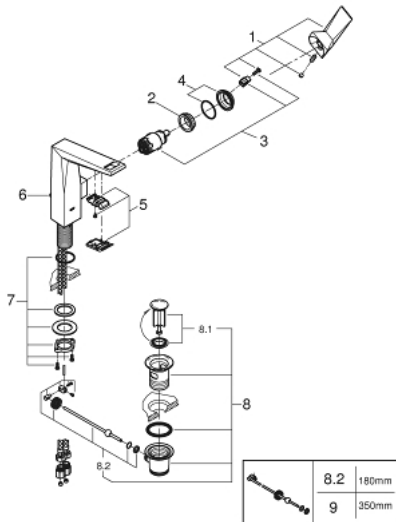

23 109 000 ALLURE BRILLIANT MONOMANDO DE LAVABO DE 1/2"
TAMAÑO L

DESCRIPCIÓN DEL PRODUCTO

- Color: cromo
- GROHE SilkMove Cartucho de discos cerámicos 28 mm
- Limitador de temperatura
- GROHE Water Saving limitador de caudal a 5 l/min.
- GROHE FastFixation rápido sistema de instalación
- Vaciador automático
- Con conexiones flexibles

23 109 000 **ALLURE BRILLIANT MONOMANDO DE LAVABO DE 1/2"**
TAMAÑO L

PIEZAS DE REPUESTO, diciembre 2019 – ahora

- 1: Palanca accionamiento (Número de pedido 46792000)
- 2: Anillo de fijación (Número de pedido 07419000)
- 3: Cartucho (Número de pedido 46963000)
- 4: Carcasa (Número de pedido 46581000)
- 5: Mousseur (Número de pedido 46794000)
- 6: Varilla del vaciador (Número de pedido 46787000)
- 7: Set fijación M 30 x 1,5 (Número de pedido 48384000)
- 8: Vaciador automático 1 1/4" (Número de pedido 28910000)
- 8.1: Tapón del vaciador (Número de pedido 07182000)
- 8.2: Vastago de mando (Número de pedido 07052000)
- 9: Vastago de mando (Número de pedido 07341000)*