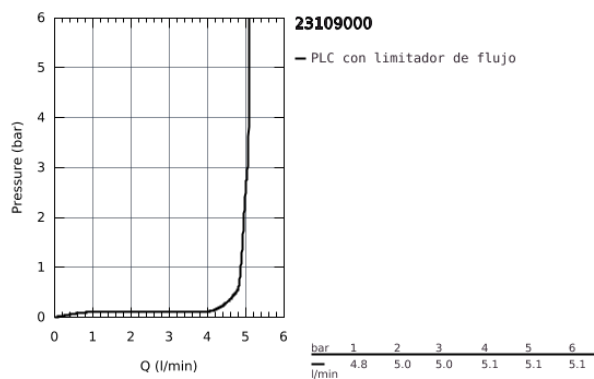

23 109 000 ALLURE BRILLIANT MONOMANDO DE LAVABO DE 1/2"
TAMAÑO L

DESCRIPCIÓN DEL PRODUCTO

- Color: cromo
- GROHE SilkMove Cartucho de discos cerámicos 28 mm
- Limitador de temperatura
- GROHE Water Saving limitador de caudal a 5 l/min.
- GROHE FastFixation rápido sistema de instalación
- Vaciador automático
- Con conexiones flexibles

23 109 000 **ALLURE BRILLIANT MONOMANDO DE LAVABO DE 1/2"**
TAMAÑO L

PIEZAS DE REPUESTO, diciembre 2019 – ahora

- 1: Palanca accionamiento (Número de pedido 46792000)
- 2: Anillo de fijación (Número de pedido 07419000)
- 3: Cartucho (Número de pedido 46963000)
- 4: Carcasa (Número de pedido 46581000)
- 5: Mousseur (Número de pedido 46794000)
- 6: Varilla del vaciador (Número de pedido 46787000)
- 7: Set fijación M 30 x 1,5 (Número de pedido 48384000)
- 8: Vaciador automático 1 1/4" (Número de pedido 28910000)
- 8.1: Tapón del vaciador (Número de pedido 07182000)
- 8.2: Vastago de mando (Número de pedido 07052000)
- 9: Vastago de mando (Número de pedido 07341000)*