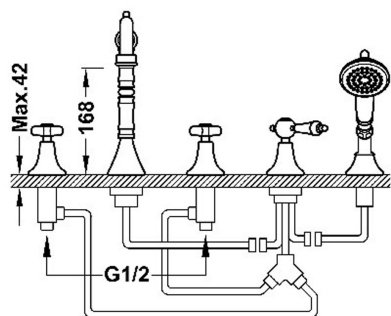

24214601

TRES-CLASIC

Grifo bimando para borde de bañera

- Con volantes e inversor.
- Ducha de mano anticalcárea de latón: Ø 78 mm.
- Caudal: 3 bar - 12 l/min.

Acabado Cromo

Ángulo de giro del caño: 360

Ducha de mano de latón