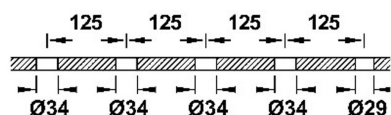

24214601

TRES-CLASIC

Grifo bimando para borde de bañera

- Con volantes e inversor.
- Ducha de mano anticalcárea de latón: Ø 78 mm.
- Caudal: 3 bar - 12 l/min.

Acabado Cromo

Ángulo de giro del caño: 360

Ducha de mano de latón