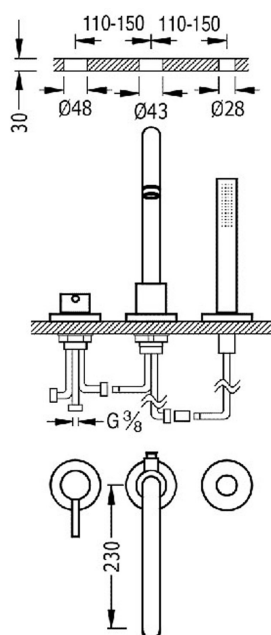

26215001

STUDY EXCLUSIVE

Grifo monomando para borde de bañera

- Inversor integrado en el caño de bañera.
- Ducha de mano anticalcárea de latón.
- Caudal: 3 bar - 14 l/min.
- Kit depósito opcional no incluido ref.: 162245.

Acabado Cromo

Referencia del cartucho: 9134288

Certificación BELGAQUA (Bélgica)

Ducha de mano de latón