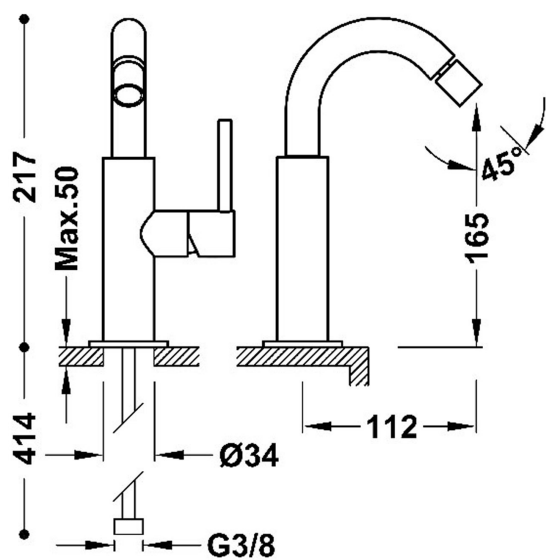

TRÉS

96 144

26222402NM

STUDY EXCLUSIVE

Grifo monomando con maneta lateral para bidé

- Rótula orientable
- Latiguillos de alimentación flexibles G3/8

Acabado Negro Mate

Ángulo de giro del caño: 360

Referencia del cartucho: 9130190