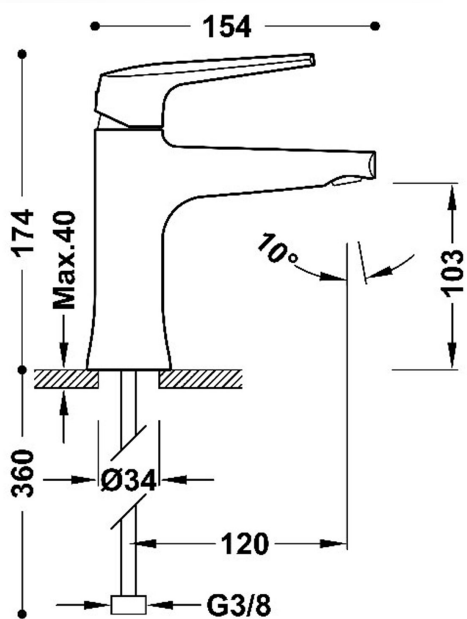

TRES

28110301NM

FUJI

Grifo monomando para lavabo

·Latiguillos de alimentación flexibles G3/8

Acabado Negro Mate

Aireador: OCULTO DE SILICONA M24x1

Referencia del cartucho: 29902802

Caudal (l/min): 5

Cartucho de larga duración: > 200.000 ciclos

Elemento conexión: FLEXIBLE G3/8"

Grupo acústico: I -

Material: Latón bajo contenido en plomo

Novedad

Resistencia a la corrosión según EN-248