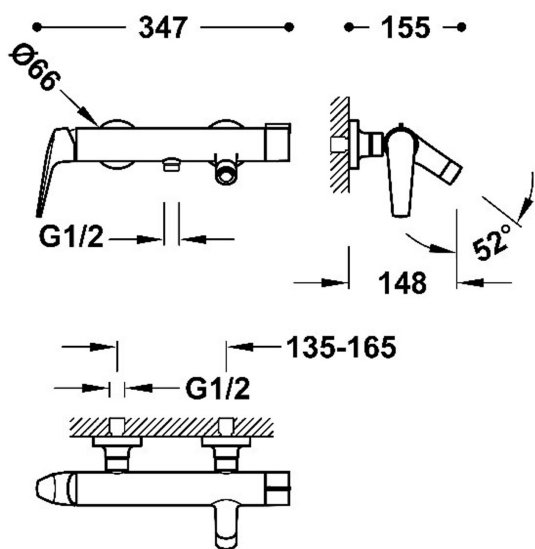

28117001

FUJI

Grifo monomando mural para bañera y ducha

- Ducha de mano anticalcárea: Ø 110 mm
- (3 tipos de chorro)
- Soporte orientable para ducha de mano
- Flexo satinado

Acabado Cromo

Aireador: CON CASQUILLO M22x1 hembra

Referencia del cartucho: 29903516

Caudal (l/min): 21

Cartucho distribuidor: 29903002

Ducha de mano de ABS

Cartucho de larga duración: > 200.000 ciclos

Elemento conexión: MURAL G1/2"

Grupo acústico: IID/A

Material: Latón bajo contenido en plomo

Medidas ducha de mano: 110

Novedad

TRES

28117001

FUJI

Grifo monomando mural para bañera y ducha

Resistencia a la corrosión según EN-248