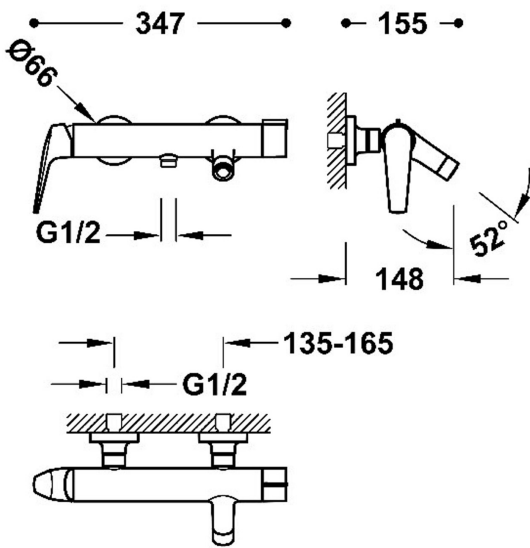

TRES

28117001NM

FUJI

Grifo monomando mural para bañera y ducha

- Ducha de mano anticalcárea: Ø 110 mm
- (3 tipos de chorro)
- Soporte orientable para ducha de mano
- Flexo satinado

Acabado Negro Mate

Aireador: CON CASQUILLO M22x1 hembra

Referencia del cartucho: 29903516

Caudal (l/min): 21

Cartucho distribuidor: 29903002

Ducha de mano de ABS

Cartucho de larga duración: > 200.000 ciclos

Elemento conexión: MURAL G1/2"

Grupo acústico: IID/A

Material: Latón bajo contenido en plomo

Medidas ducha de mano: 110

Novedad

THE WATER EFFECT

www.tresgriferia.com

TRÉS

28117001NM

FUJI

Grifo monomando mural para bañera y ducha