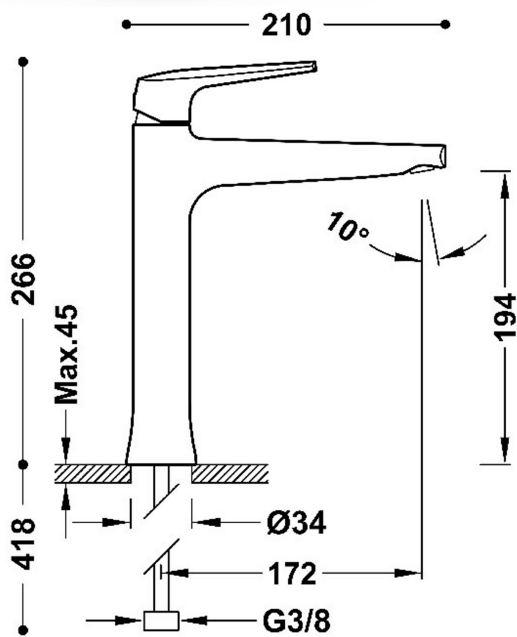

TRES

28120301

FUJI

Grifo monomando alto para lavabo

·Latiguillos de alimentación flexibles G3/8

Acabado Cromo

Aireador: OCULTO DE SILICONA M24x1

Referencia del cartucho: 29902802

Caudal (l/min): 5

Cartucho de larga duración: > 200.000 ciclos

Elemento conexión: FLEXIBLE G3/8"

Grupo acústico: I -

Material: Latón bajo contenido en plomo

Novidad

Resistencia a la corrosión según EN-248