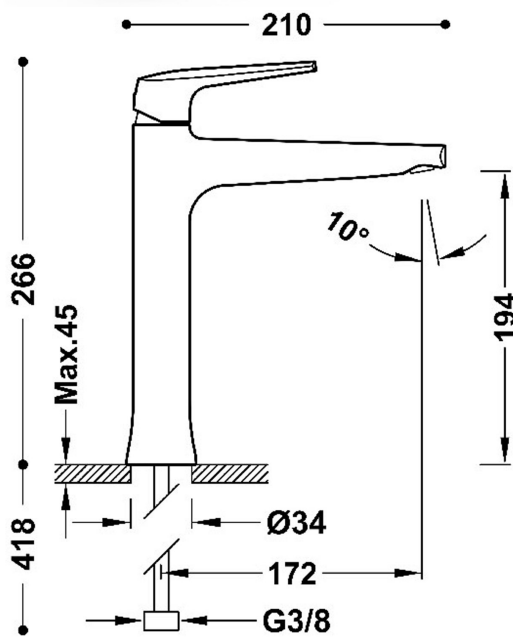

TRES

28120301NM

FUJI

Grifo monomando alto para lavabo

·Latiguillos de alimentación flexibles G3/8

Acabado Negro Mate

Aireador: OCULTO DE SILICONA M24x1

Referencia del cartucho: 29902802

Caudal (l/min): 5

Cartucho de larga duración: > 200.000 ciclos

Elemento conexión: FLEXIBLE G3/8"

Grupo acústico: I -

Material: Latón bajo contenido en plomo

Novedad

Resistencia a la corrosión según EN-248