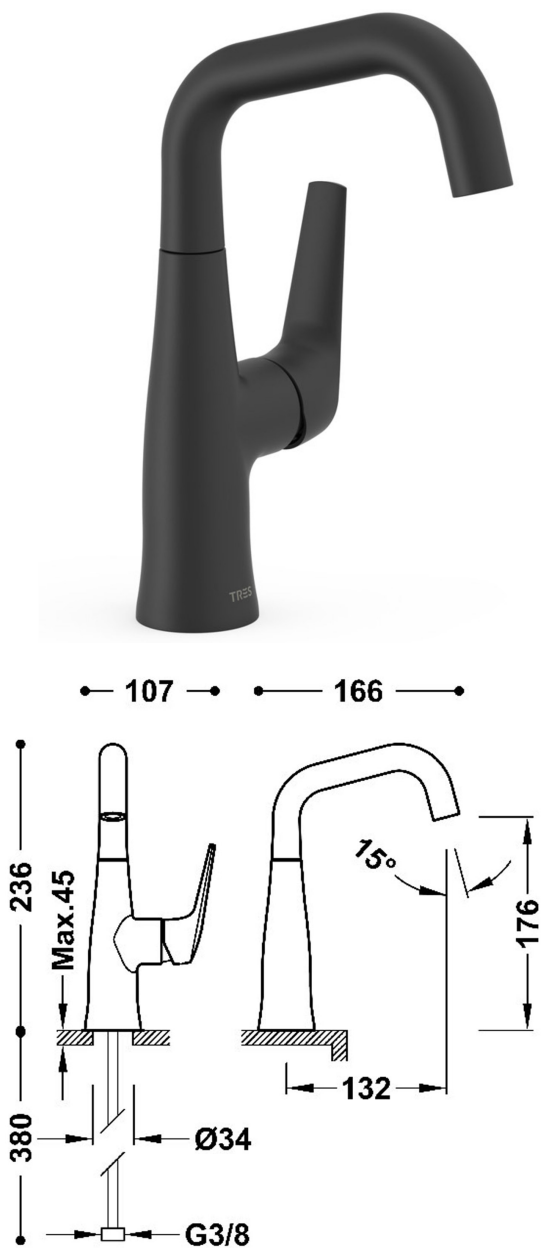

## 28144701NM

FUJI

### Grifo monomando con maneta lateral para lavabo

·Latiguillos de alimentación flexibles G3/8

Acabado Negro Mate

Aireador: OCULTO DE SILICONA M18.5x1

Ángulo de giro del caño: 360

Referencia del cartucho: 29902804

Caudal (l/min): 4,5

Cold-tres®. Ahorro energético. El grifo siempre se abre con agua fría, evitando el encendido innecesario del calentador.

Cartucho de larga duración: > 200.000 ciclos

Elemento conexión: FLEXIBLE G3/8"

Grupo acústico: I -

Material: Latón bajo contenido en plomo

Novedad

Resistencia a la corrosión según EN-248