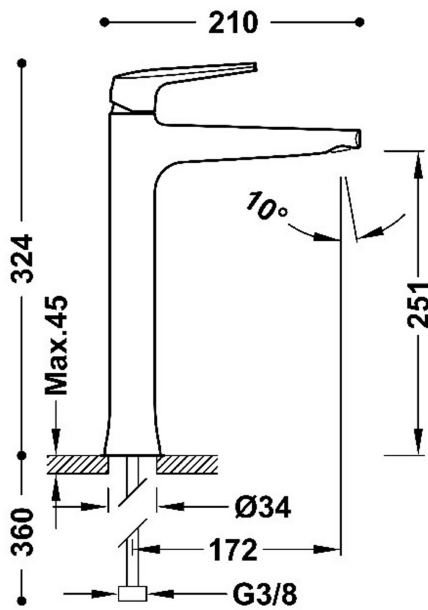

TRES

28180301

FUJI

Grifo monomando XXL para lavabo

·Latiguillos de alimentación flexibles G3/8

Acabado Cromo

Aireador: OCULTO DE SILICONA M24x1

Referencia del cartucho: 29902802

Caudal (l/min): 5

Cartucho de larga duración: > 200.000 ciclos

Elemento conexión: FLEXIBLE G3/8"

Grupo acústico: I -

Material: Latón bajo contenido en plomo

Novidad

Resistencia a la corrosión según EN-248