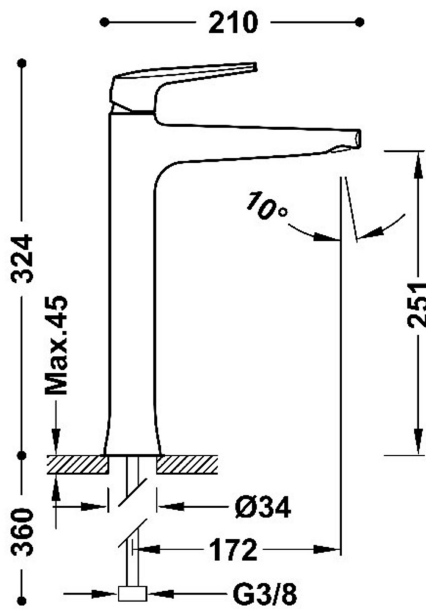

TRES

28180301NM

FUJI

Grifo monomando XXL para lavabo

·Latiguillos de alimentación flexibles G3/8

Acabado Negro Mate

Aireador: OCULTO DE SILICONA M24x1

Referencia del cartucho: 29902802

Caudal (l/min): 5

Cartucho de larga duración: > 200.000 ciclos

Elemento conexión: FLEXIBLE G3/8"

Grupo acústico: I -

Material: Latón bajo contenido en plomo

Novedad

Resistencia a la corrosión según EN-248