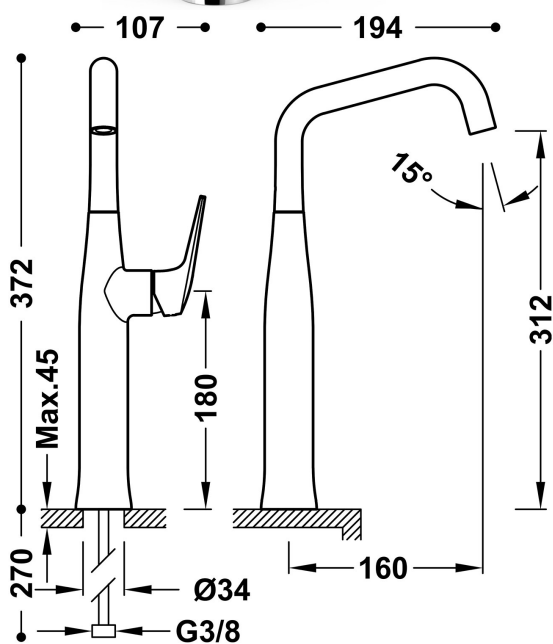

### Grifo monomando XXL con maneta lateral para lavabo

· Latiguillos de alimentación flexibles G3/8

Acabado Cromo

Aireador: OCULTO DE SILICONA M18.5x1

Ángulo de giro del caño: 360

Referencia del cartucho: 29902804

Caudal (l/min): 4,5

Cold-tres®. Ahorro energético. El grifo siempre se abre con agua fría, evitando el encendido innecesario del calentador.

Cartucho de larga duración: > 200.000 ciclos

Elemento conexión: FLEXIBLE G3/8"

Grupo acústico: I -

Material: Latón bajo contenido en plomo

Novedad

Resistencia a la corrosión según EN-248

THE WATER EFFECT

[www.tresgriferia.com](http://www.tresgriferia.com)