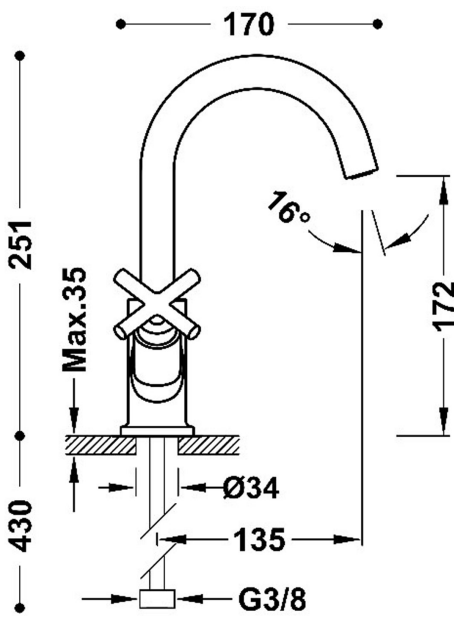

28310301

MONT BLANC

Grifo bimando para lavabo

· Con volantes

· Latiguillos de alimentación flexibles G3/8

Acabado Cromo

Aireador: OCULTO DE SILICONA M18.5x1

Ángulo de giro del caño: 360

Ángulo giro monturas: 90

Caudal (l/min): 5,7

Elemento conexión: FLEXIBLE G3/8"

Grupo acústico: I -

Material: Latón bajo contenido en cobre

Montura: 29916402

Montura fría: 29916403

Novedad